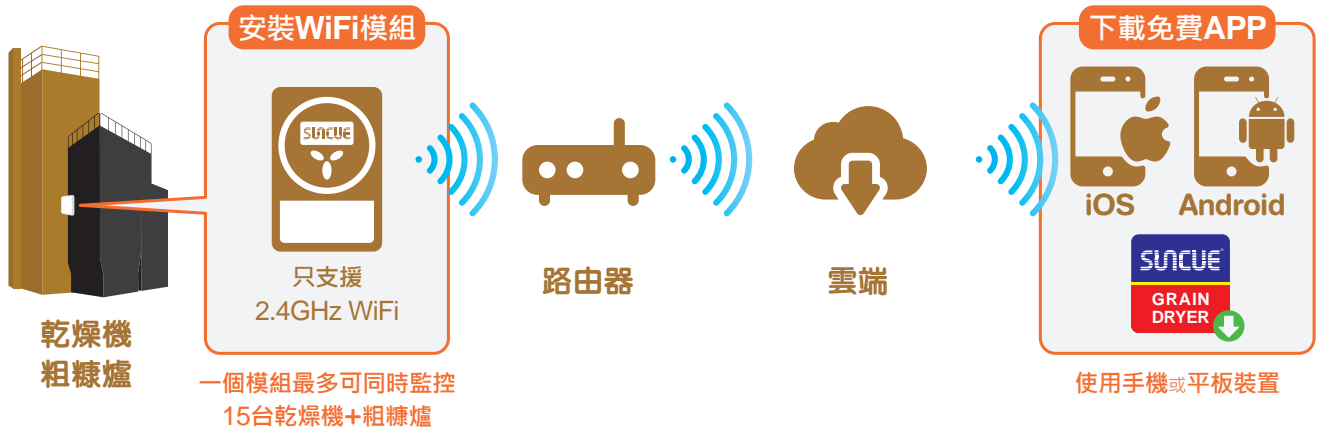

透過APP推播取得乾燥機異常訊息，邁向效率、安全及低風險的智慧農業。

同時監控多套

一人可同時管理多套三久乾燥中心，達到省時、省力、省工。

分享多人使用

可新增多位使用者，資訊共享，共同管理及操作，享受便利的數位服務。

適用機型	
乾燥機	NEW PRO/PRO系列 電子式
	PHS系列
	MD系列
	CPR系列
粗糠爐	SB系列

立即下載 Wi-Fi智農監控APP

搜尋「Grain Dryer」或手機掃描

App Store
下載

Google Play
立即下載

*WiFi模組搭配通訊基板

三久穀物乾燥機APP智農監控系統

邁向智慧農業時代

特點

● 導入系統簡便

● 即時狀態顯示

● 分享多人使用

- ① ③ 分享者可依需要，新增或刪除被分享者
- ② 被分享者須先下載APP，並註冊帳號成功，才能被加入

規格

系統版本	iOS 13.1以上 * WiFi限使用2.4GHz穩定網路訊號	Android 7.0以上	狀態顯示	<ul style="list-style-type: none"> • 粗糠爐運轉狀態 • 乾燥機運轉狀態 • 水分計運轉狀態 	<ul style="list-style-type: none"> • 顯示設定溫度°C及熱風溫度°C • 顯示設定水分%及穀物水分% • 顯示設定時間及乾燥時間 	<ul style="list-style-type: none"> • 穀物種類 • 穀物溫度
------	-------------------------------------	---------------	------	---	---	--